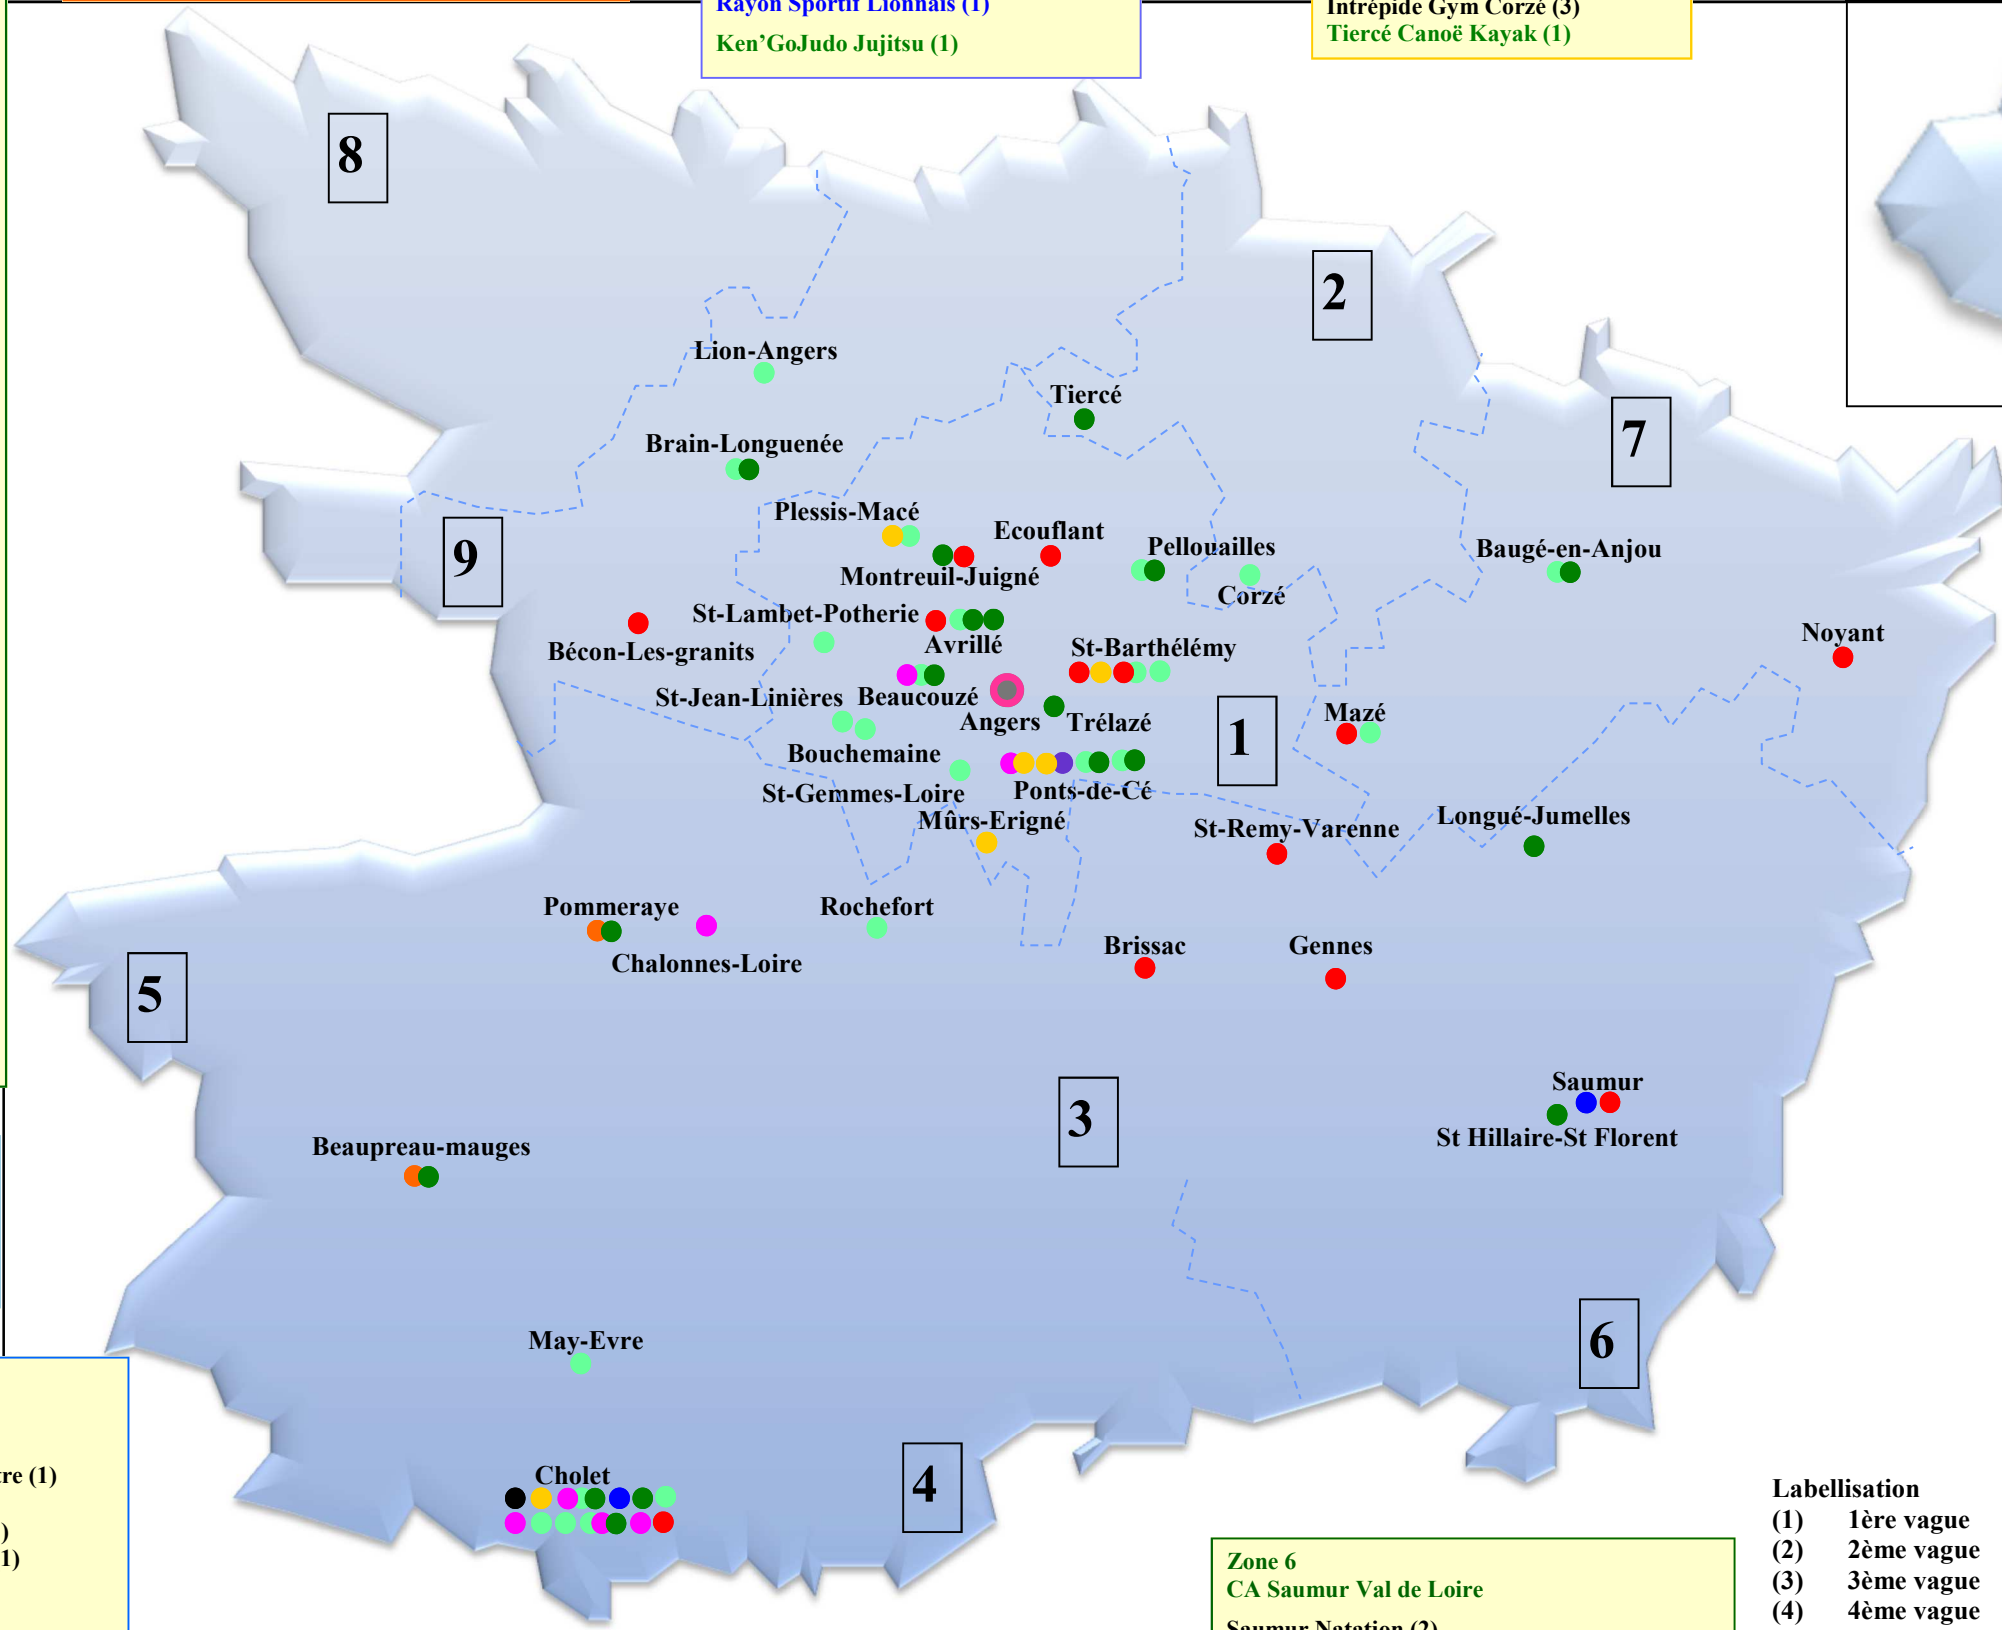

1. **Zone 5 :**
   CA Mauges Communauté
2. ASEC Athlétisme La Pommeraye (1)
   - Chalennes Marche Nordique (3)
   - Entente des Mauges (4)

1. **Zone 4**
   CA Agglomération du Choletais
2. ASPTT Cholet KIDI Sport (1)
   - ASPTT Cholet Gym Douce et Bien être (1)
   - ASPTT Cholet Marche Nordique (1)
   - ASPTT Cholet Multi Sport Adulte (1)
   - Association des Régates Choletaises (1)
   - Club Aquatique Choletais (1)
   - Energie Judo (3)
   - Badminton Associatif Choletais (1)
   - Leclerc Cholet Volley (2)
   - ASPTT Cholet KIDI Sport+ (3)
   - ASPTT Cholet Tai Chi Chuan (3)
   - ASPTT Cholet Yoga (3)
   - Gymnastique Volontaire Choletaise (3)
   - Le Cocon (1)
   - Les Enfants de Cholet (2)
   - École Judo Jujitsu Cholet (3)

1. **Zone 3 :**
   CC Loire Layon Aubance
2. Aubance judo Brissac (1)
   - Les Cygales Gym Rochefort (1)
   - Judo Club Les Rosiers sur Loire (3)
   - Judo Club Remigeois (1)
   - Karaté Club de Gennes (1)

1. **Zone 6**
   CA Saumur Val de Loire
2. Saumur Natation (2)
   - Société Nautique Saumur Aviron (4)
   - Athlétic Club Longuéen Cyclo Marche (4)
   - Judo Club Bassin Saumurois (4)

1. **Labellisation**
   (1) 1ère vague
   (2) 2ème vague
   (3) 3ème vague
   (4) 4ème vague
2. **Labellisé en 2015**
   Labellisé en 2016
   Labellisé en 2017
   Labellisé en 2018

LÉGENDE
classé par type d'activités

- Aquatiques
- Artistiques
- Athlétiques
- Collectives
- Combats
- Gymniques
- Multisports
- Pleine nature
- Raquettes

74 clubs labellisés au 1er juin 2018